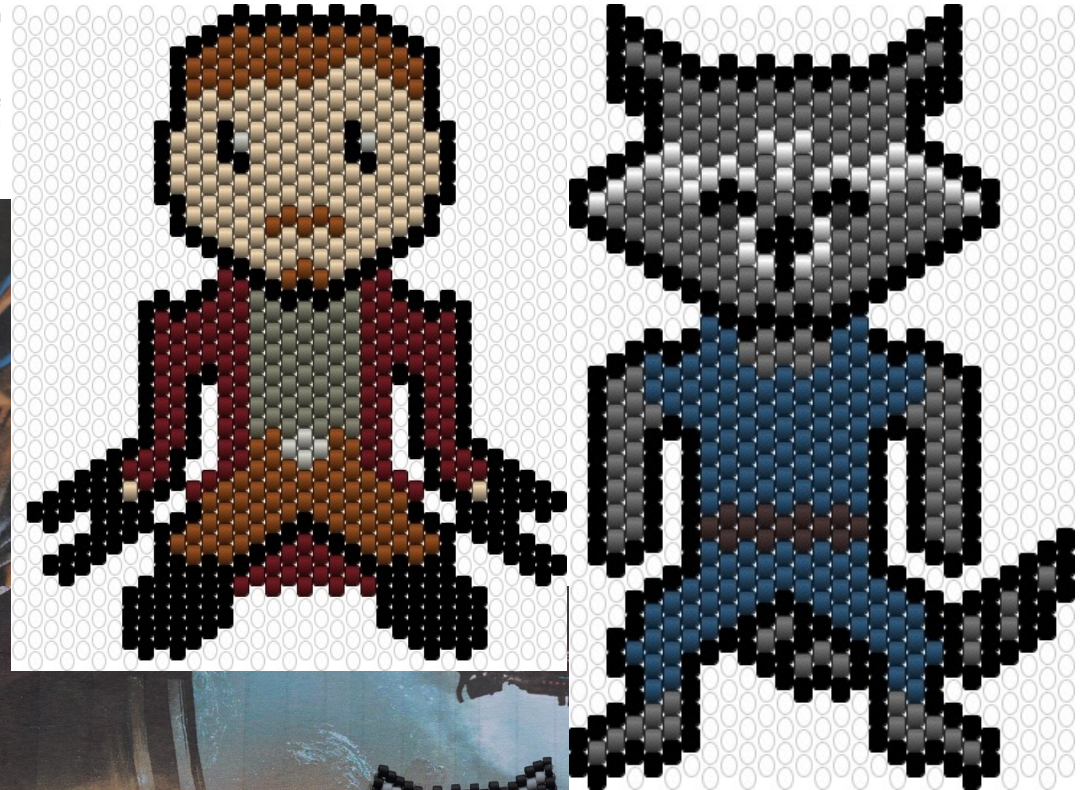

Superhero Charms—Starlord und Rocket

Die ersten neuen Superhelden-Charaktere der neuen MCU-Phase waren dann die Persönlichkeiten rund um Starlord Peter Quill.

Hier möchte ich euch zwei dieser Figuren zum Nachfädeln geben, nämlich natürlich Peter selbst, sowie den Waschbären Rocket. Das Guardians of the Galaxy-Team ist natürlich noch um einiges größer, die Charms werden noch folgen ;)

Material:

- Faden
- Perlennadel
- Rocailles oder Delica (ø 2,6mm) in:
 - Schwarz
 - Fleischfarben
 - Braun
 - Dunkelgrau
 - Hellgrau
 - Weinrot/Dunkelbraun
 - Weiß
 - Dunkelblau
 - Dunkelviolett

Diese Vorlage ist Teil des Adventskalenders 2021, einem gemeinsamen Projekt vieler Perlenbastler. Wir wünschen viel Spaß beim Nachfädeln und einen besinnlichen Advent. Die Figuren sind Teil des Marvel-Universums und unterliegen dem Urheberrecht von ©Disney.